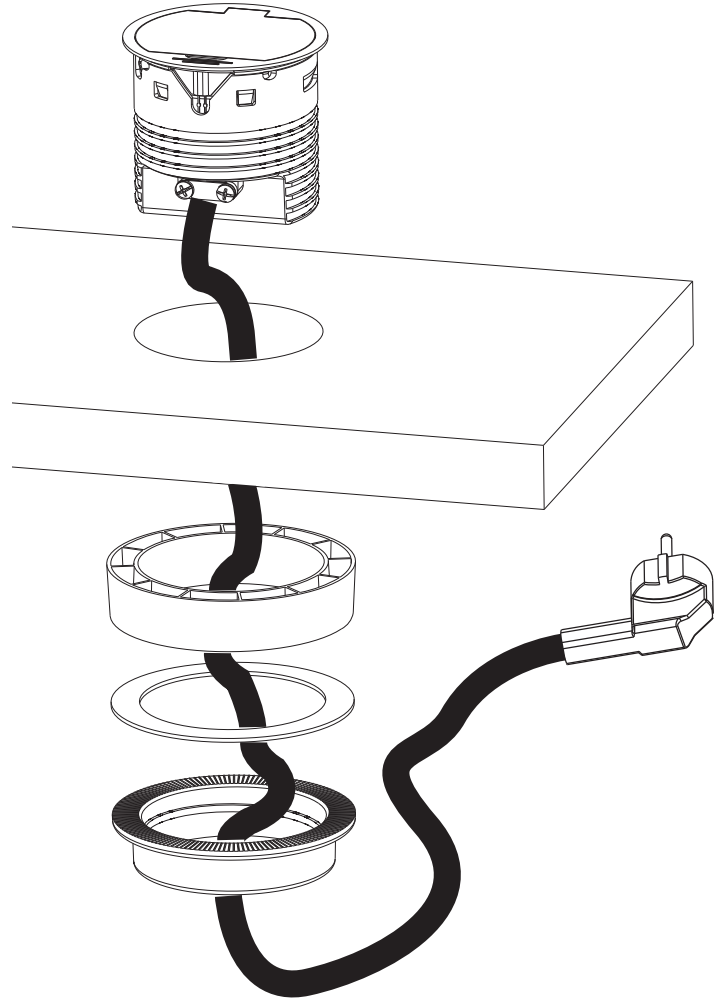

RING

РОЗЕТКА ВРЕЗНАЯ В СТОЛЕШНИЦУ

16 A - 230 V
USB 5V - 500mA
3 x 1,5 mm² (2m).

3680 W max

УСТАНОВКА

ВНИМАНИЕ! Для обеспечения безопасности при монтаже убедитесь, что проводка обесточена