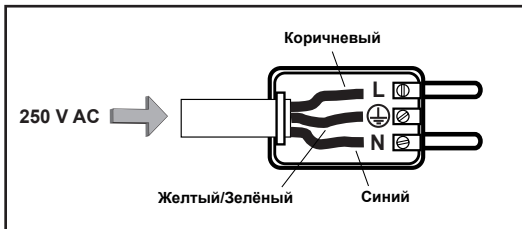

RING

РОЗЕТКА ВРЕЗНАЯ В СТОЛЕШНИЦУ

16 A - 230 V
USB 5V - 500mA
3 x 1,5 mm² (2m).

3680 W max

УСТАНОВКА

ВНИМАНИЕ! Для обеспечения безопасности при монтаже убедитесь, что проводка обесточена