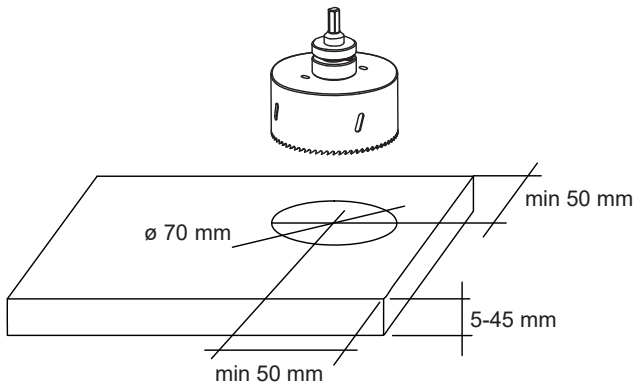

RING

РОЗЕТКА ВРЕЗНАЯ В СТОЛЕШНИЦУ

16 A - 230 V
USB 5V - 500mA
3 x 1,5 mm² (2m).

3680 W max

УСТАНОВКА

ВНИМАНИЕ! Для обеспечения безопасности при монтаже убедитесь, что проводка обесточена